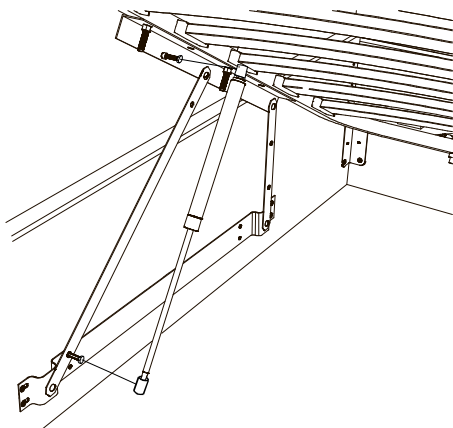

Инструкция по сборке кровати Manhattan с подъемным механизмом и бельевым ящиком

www.sonum.ru

Фурнитура для установки подъемного механизма

* При ширине кровати меньше 180 центральная опора не устанавливается.

7

8

9

10

11

12

13

14