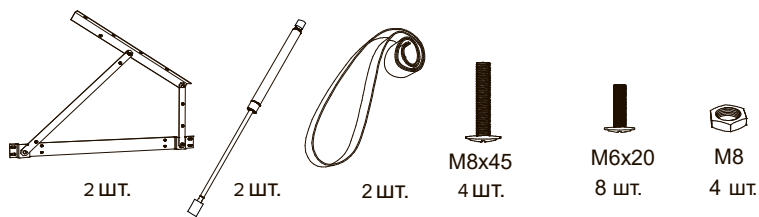

Инструкция по сборке кровати Manhattan с подъемным механизмом и бельевым ящиком

www.sonum.ru

Фурнитура для установки подъемного механизма

* При ширине кровати меньше 180 центральная опора не устанавливается.