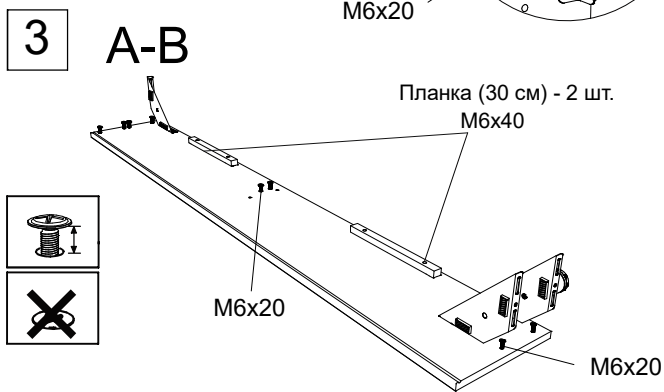

Инструкция по сборке кровати Manhattan с подъемным механизмом и бельевым ящиком

www.sonum.ru

Фурнитура для установки подъемного механизма

* При ширине кровати меньше 180 центральная опора не устанавливается.