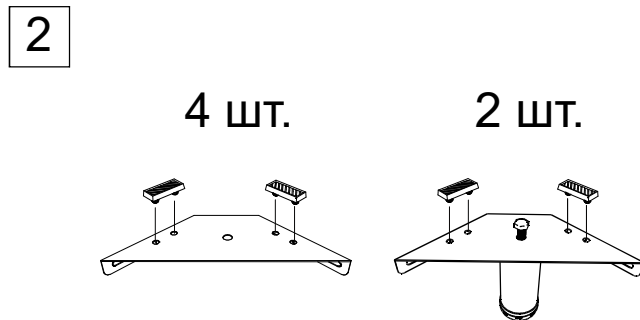

Инструкция по сборке кровати Manhattan с подъемным механизмом и бельевым ящиком

www.sonum.ru

Фурнитура для установки подъемного механизма

* При ширине кровати меньше 180 центральная опора не устанавливается.