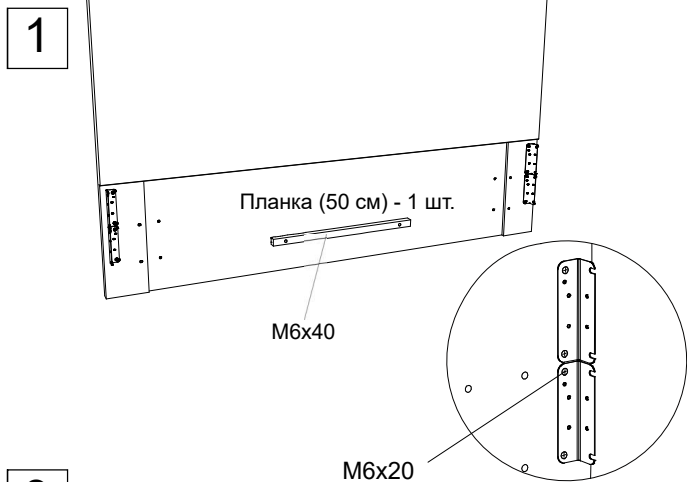

Инструкция по сборке кровати Manhattan с подъемным механизмом и бельевым ящиком

www.sonum.ru

Фурнитура для установки подъемного механизма

* При ширине кровати меньше 180 центральная опора не устанавливается.