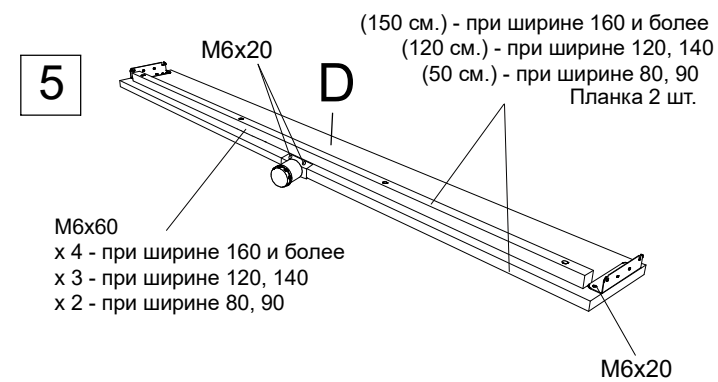

Инструкция по сборке кровати Manhattan с подъемным механизмом и бельевым ящиком

www.sonum.ru

Фурнитура для установки подъемного механизма

* При ширине кровати меньше 180 центральная опора не устанавливается.