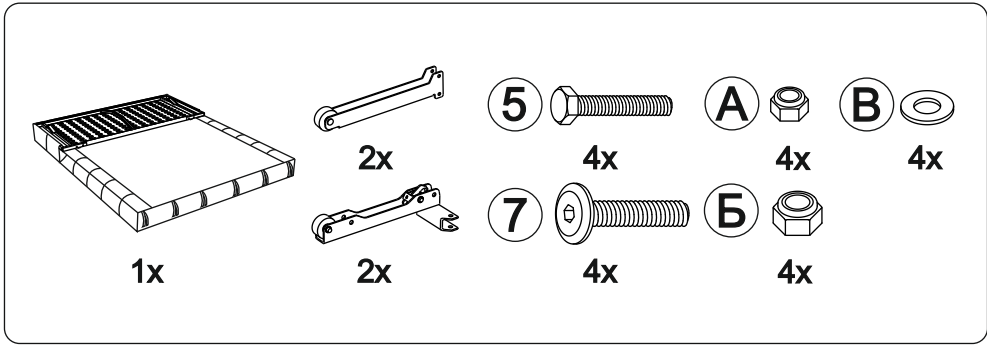

Инструкция по сборке дивана-кровати

Glen

Сиденье с матрасом	1 шт.	
Накладка	2 шт.	
Задняя спинка	1 шт.	
Царга	1 шт.	
Боковина	2 шт.	
Опора передняя	2 шт.	
Опора задняя	2 шт.	
Спинка	1 шт.	
Траверса	1 шт.	
Подлокотник	2 шт.	

Пружина	2 шт.		
Амортизатор	2 шт.		
Винт М6х20	4 шт.	①	
Винт М6х20 под шестигранник	6 шт.	②	
Винт М6х28х9	2 шт.	③	
Болт М6х30	4 шт.	④	
Болт М6х35	4 шт.	⑤	
Болт М8х35	4 шт.	⑥	
Винт М8х40	4 шт.	⑦	
Болт М8х45	2 шт.	⑧	
Гайка М6	6 шт.	А	
Гайка М8	10 шт.	Б	
Шайба М8	4 шт.	В	
Шайба М8 увеличенная	10 шт.	Г	
Шайба М8 пластиковая	8 шт.	Д	
Ключ шестигранный	1 шт.		
Смазка силиконовая	1 шт.		

1

2

*

На ворсовых тканях (микровелюр, вельвет, замша, эвита, бентли и т.д.) необходимо обратить внимание на направление ворса. Чтобы его определить, проведите рукой в направлении, указанном на схеме стрелкой. Если ворс легко ложится – это его направление, если приподнимется – вы провели против него, в таком случае переверните деталь.