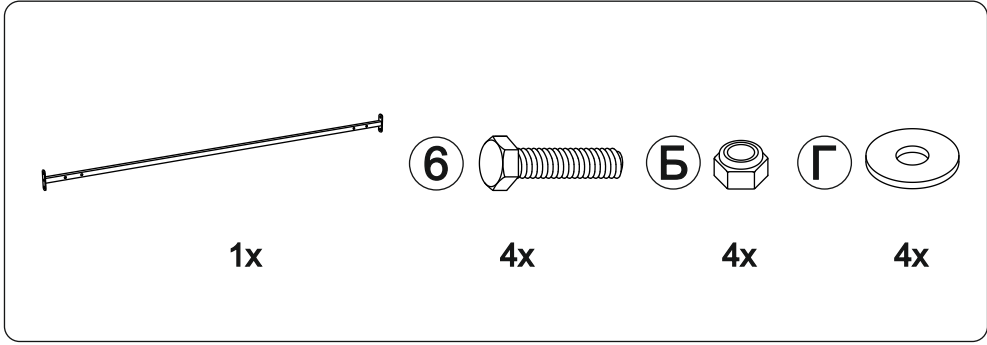

1

2

*

На ворсовых тканях (микровелюр, вельвет, замша, эвита, бентли и т.д.) необходимо обратить внимание на направление ворса. Чтобы его определить, проведите рукой в направлении, указанном на схеме стрелкой. Если ворс легко ложится – это его направление, если приподнимется – вы провели против него, в таком случае переверните деталь.

3

4

5

6

7

9

10

11