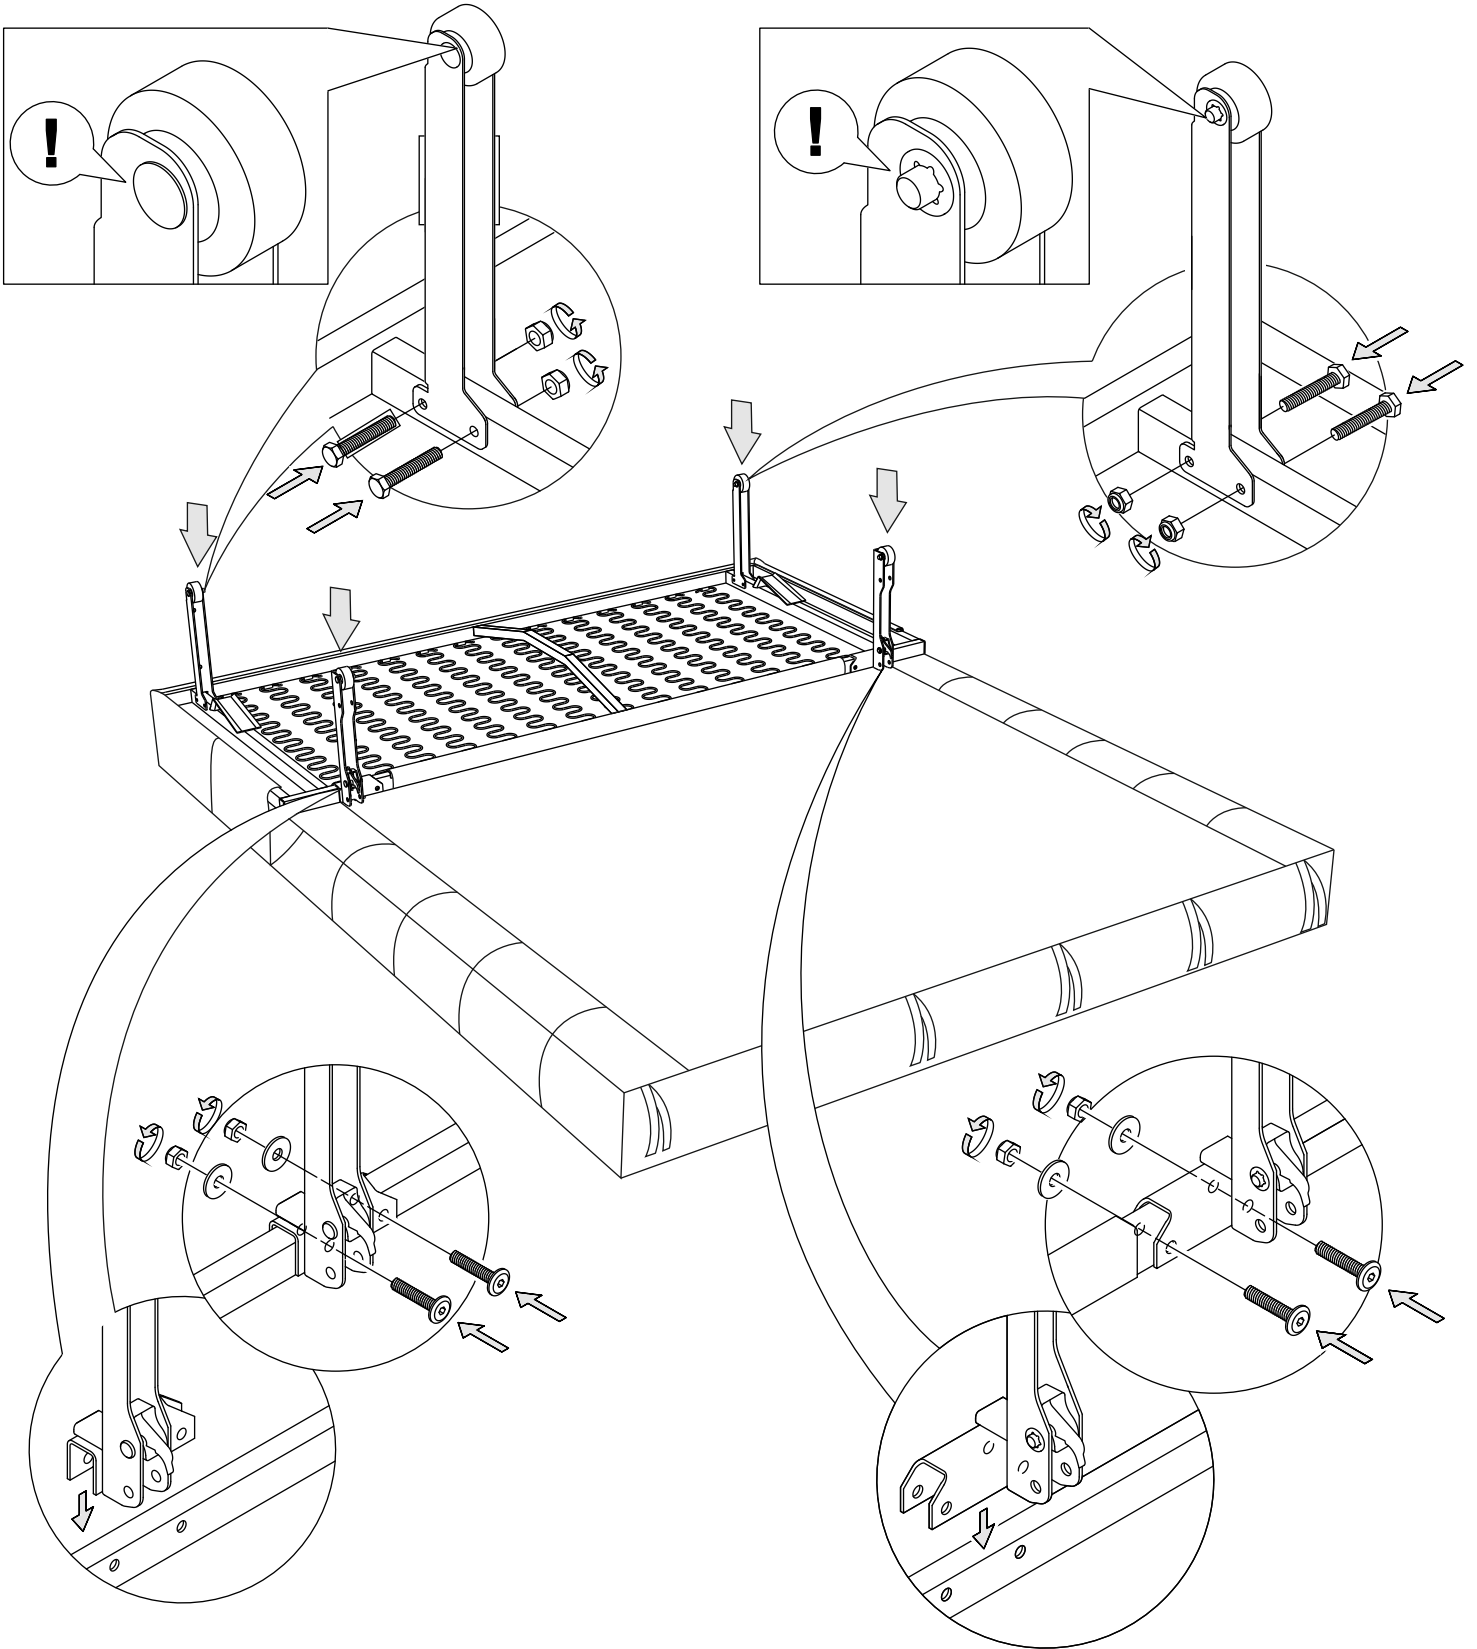

Инструкция по сборке дивана-кровати

Glen

Сиденье с матрасом	1 шт.	
Накладка	2 шт.	
Задняя спинка	1 шт.	
Царга	1 шт.	
Боковина	2 шт.	
Опора передняя	2 шт.	
Опора задняя	2 шт.	
Спинка	1 шт.	
Траверса	1 шт.	
Подлокотник	2 шт.	

Пружина	2 шт.		
Амортизатор	2 шт.		
Винт М6х20	4 шт.	①	
Винт М6х20 под шестигранник	6 шт.	②	
Винт М6х28х9	2 шт.	③	
Болт М6х30	4 шт.	④	
Болт М6х35	4 шт.	⑤	
Болт М8х35	4 шт.	⑥	
Винт М8х40	4 шт.	⑦	
Болт М8х45	2 шт.	⑧	
Гайка М6	6 шт.	А	
Гайка М8	10 шт.	Б	
Шайба М8	4 шт.	В	
Шайба М8 увеличенная	10 шт.	Г	
Шайба М8 пластиковая	8 шт.	Д	
Ключ шестигранный	1 шт.		
Смазка силиконовая	1 шт.		

1

2

*

На ворсовых тканях (микровелюр, вельвет, замша, эвита, бентли и т.д.) необходимо обратить внимание на направление ворса. Чтобы его определить, проведите рукой в направлении, указанном на схеме стрелкой. Если ворс легко ложится – это его направление, если приподнимется – вы провели против него, в таком случае переверните деталь.