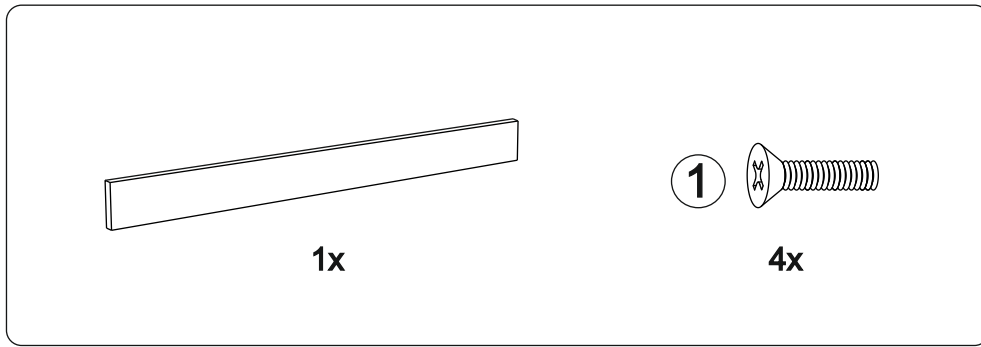

Инструкция по сборке дивана-кровати

Glen

Сиденье с матрасом	1 шт.	
Накладка	2 шт.	
Задняя спинка	1 шт.	
Царга	1 шт.	
Боковина	2 шт.	
Опора передняя	2 шт.	
Опора задняя	2 шт.	
Спинка	1 шт.	
Траверса	1 шт.	
Подлокотник	2 шт.	

1

2

*

На ворсовых тканях (микровелюр, вельвет, замша, эвита, бентли и т.д.) необходимо обратить внимание на направление ворса. Чтобы его определить, проведите рукой в направлении, указанном на схеме стрелкой. Если ворс легко ложится – это его направление, если приподнимется – вы провели против него, в таком случае переверните деталь.