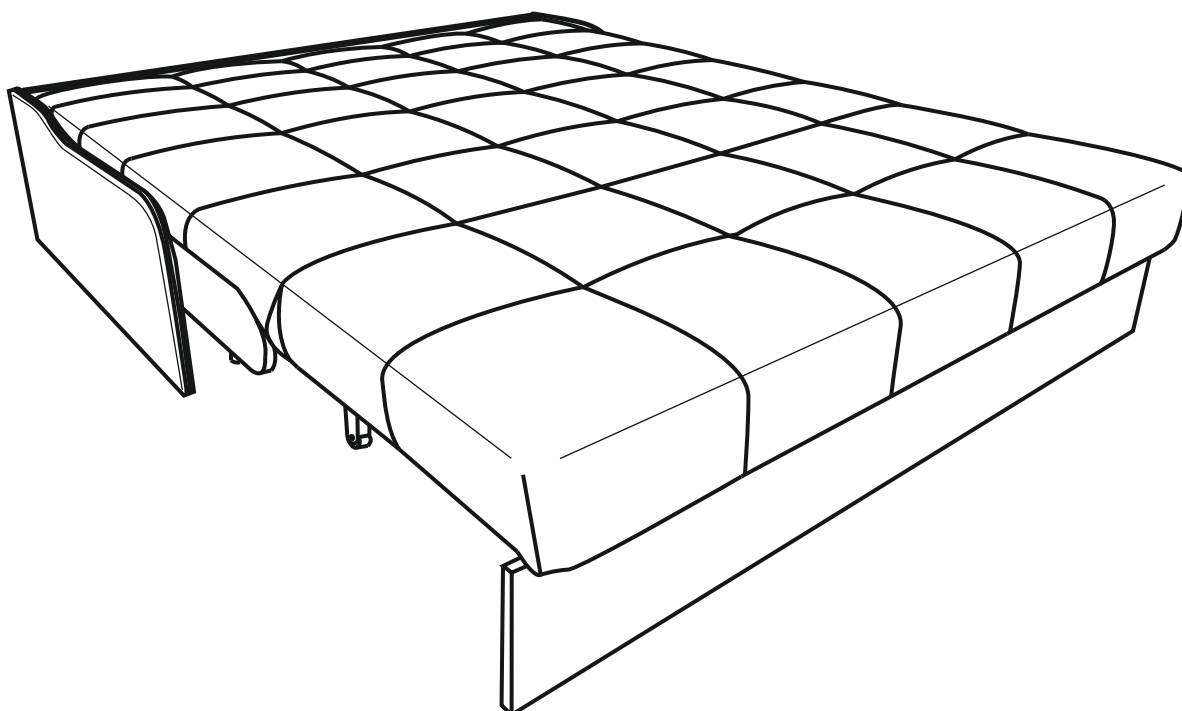

Инструкция по сборке дивана-кровати

Glen

Сиденье с матрасом	1 шт.	
Накладка	2 шт.	
Задняя спинка	1 шт.	
Царга	1 шт.	
Боковина	2 шт.	
Опора передняя	2 шт.	
Опора задняя	2 шт.	
Спинка	1 шт.	
Траверса	1 шт.	
Подлокотник	2 шт.	

1

2

*

На ворсовых тканях (микровелюр, вельвет, замша, эвита, бентли и т.д.) необходимо обратить внимание на направление ворса. Чтобы его определить, проведите рукой в направлении, указанном на схеме стрелкой. Если ворс легко ложится – это его направление, если приподнимется – вы провели против него, в таком случае переверните деталь.

2

3

Схема сложения дивана

1

2

3

4