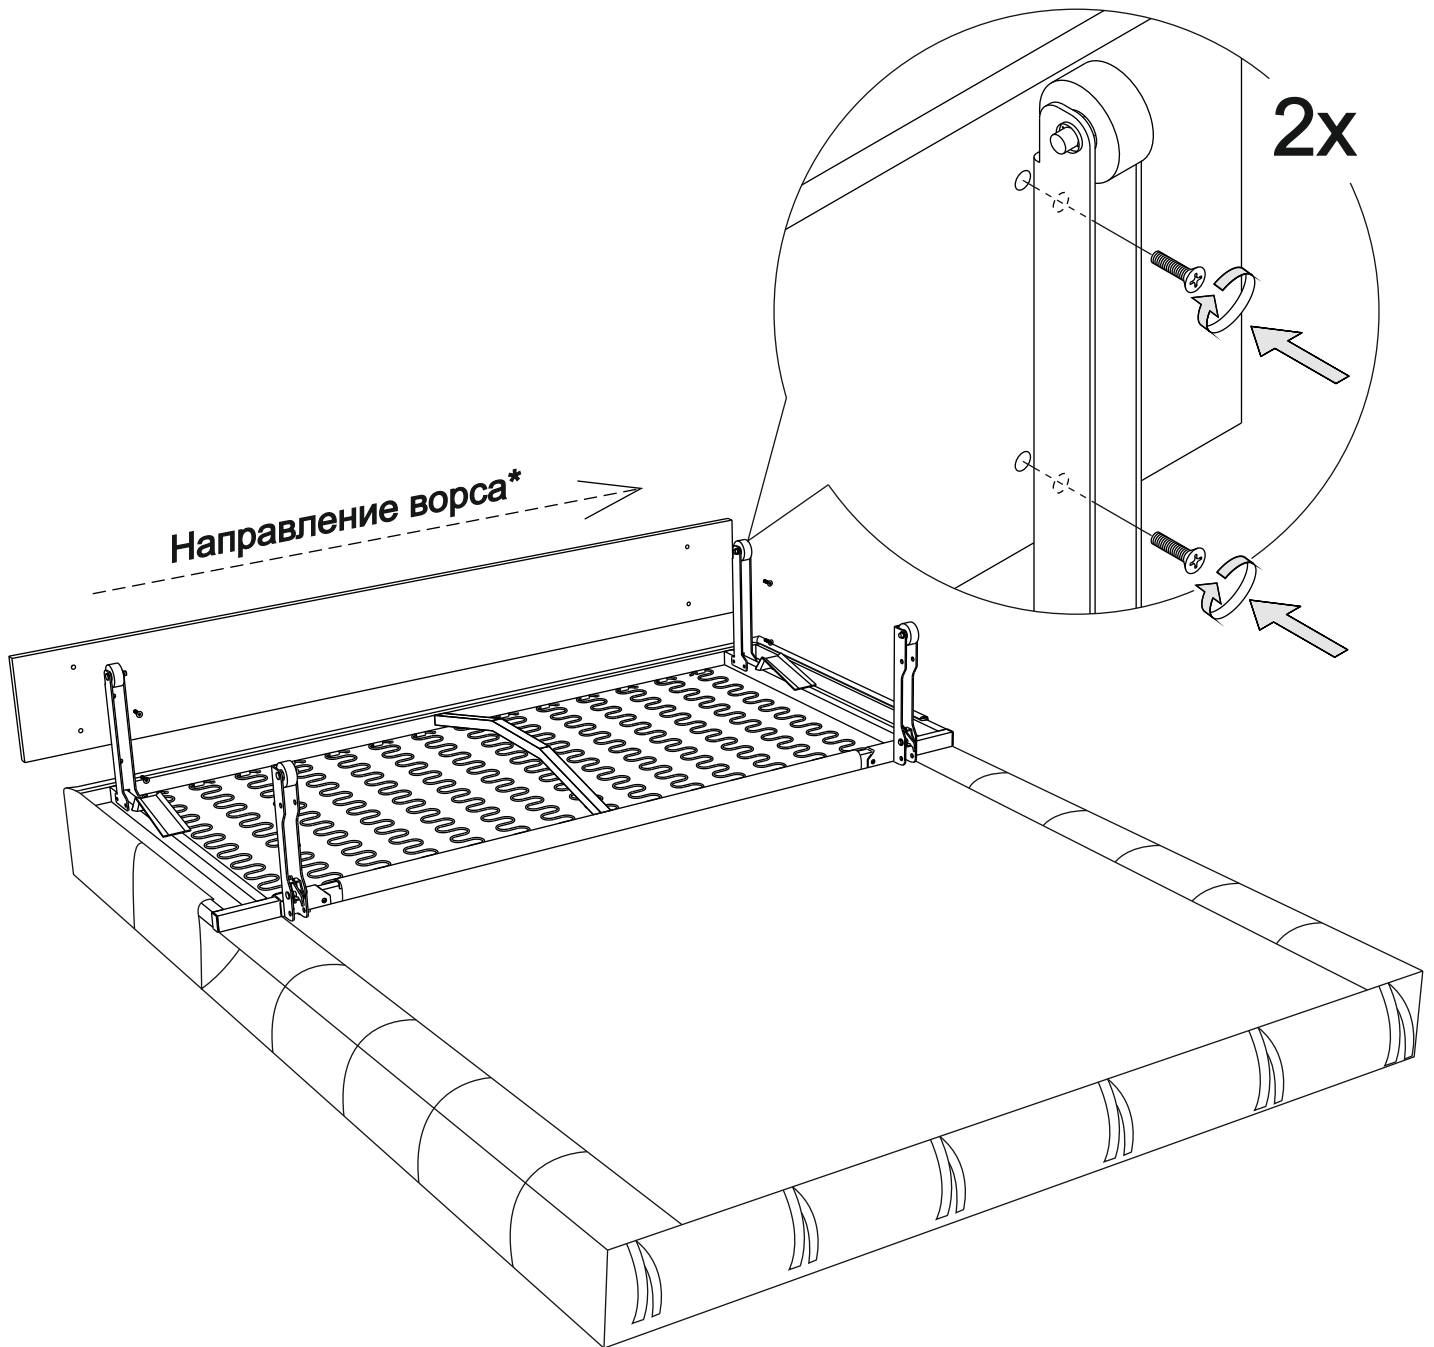

Инструкция по сборке дивана-кровати

Glen

Сиденье с матрасом	1 шт.	
Накладка	2 шт.	
Задняя спинка	1 шт.	
Царга	1 шт.	
Боковина	2 шт.	
Опора передняя	2 шт.	
Опора задняя	2 шт.	
Спинка	1 шт.	
Траверса	1 шт.	
Подлокотник	2 шт.	

Пружина	2 шт.		
Амортизатор	2 шт.		
Винт М6х20	4 шт.	①	
Винт М6х20 под шестигранник	6 шт.	②	
Винт М6х28х9	2 шт.	③	
Болт М6х30	4 шт.	④	
Болт М6х35	4 шт.	⑤	
Болт М8х35	4 шт.	⑥	
Винт М8х40	4 шт.	⑦	
Болт М8х45	2 шт.	⑧	
Гайка М6	6 шт.	А	
Гайка М8	10 шт.	Б	
Шайба М8	4 шт.	В	
Шайба М8 увеличенная	10 шт.	Г	
Шайба М8 пластиковая	8 шт.	Д	
Ключ шестигранный	1 шт.		
Смазка силиконовая	1 шт.		

1

2

*

На ворсовых тканях (микровелюр, вельвет, замша, эвита, бентли и т.д.) необходимо обратить внимание на направление ворса. Чтобы его определить, проведите рукой в направлении, указанном на схеме стрелкой. Если ворс легко ложится – это его направление, если приподнимется – вы провели против него, в таком случае переверните деталь.