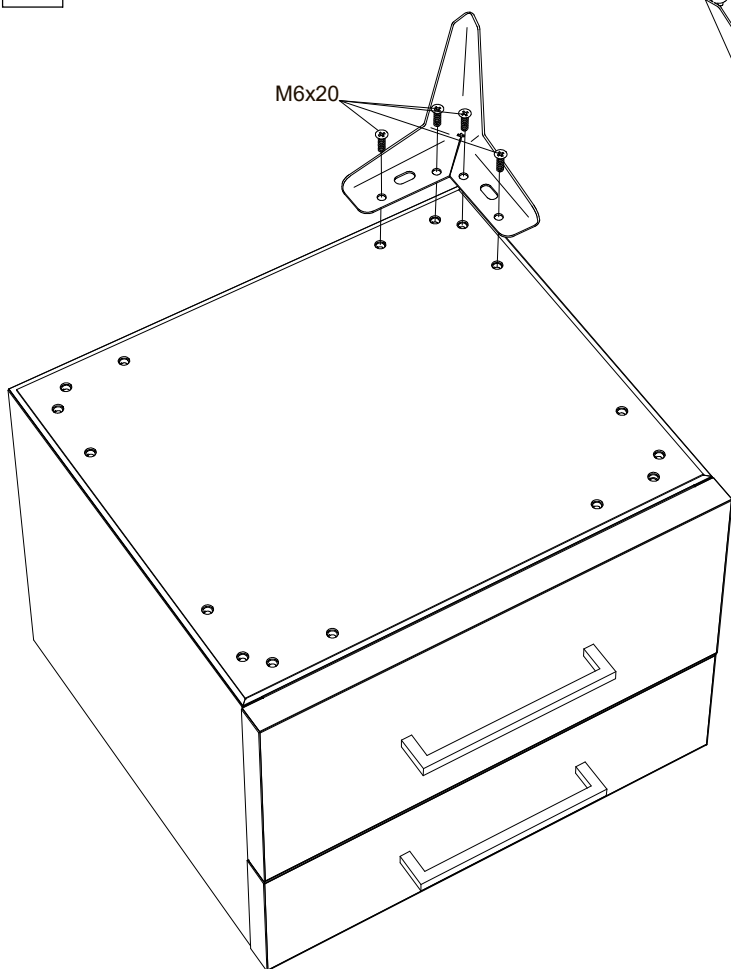

M6x20
16 шт.

Опора
4 шт.

Инструкция по сборке
тумбы Merida

www.sonum.ru

1

2