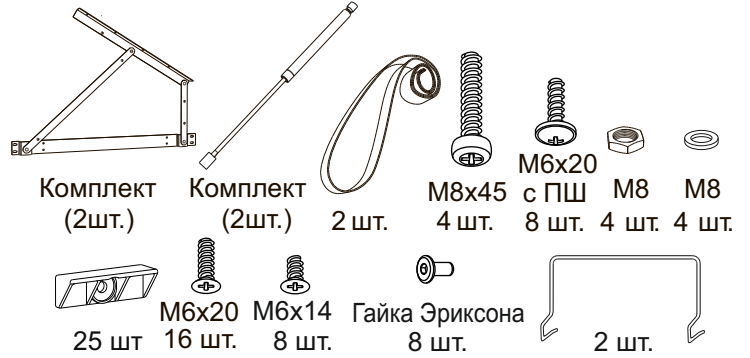

Фурнитура для установки подъемного механизма

Инструкция по сборке кровати Scandinavia с подъемным механизмом и бельевым ящиком  
www.sonum.ru

1

2

3

4

5

6

Схема установки подпятников